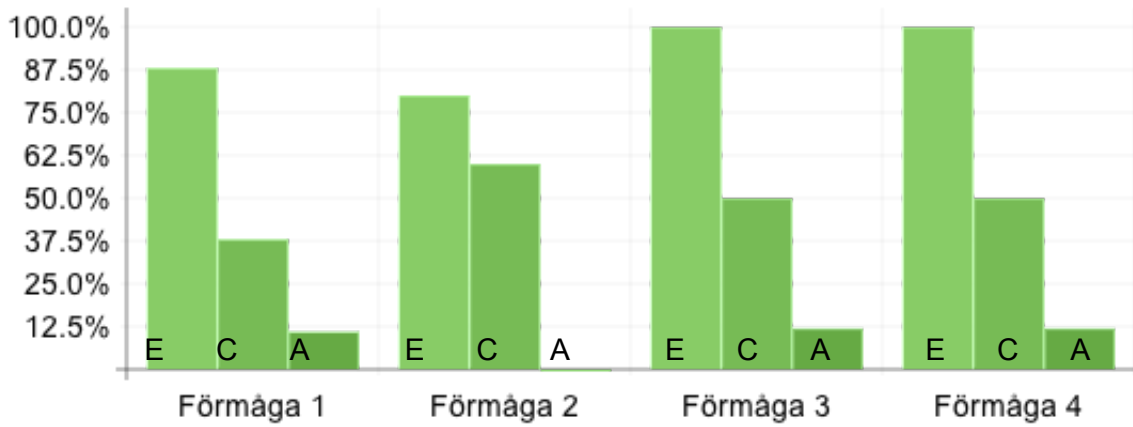

Resultatsammanställning nationella provet

Resultat för hela klassen

Klassens uppnådda belägg per förmåga och nivå i relation till max.

6A

Geografi åk 6